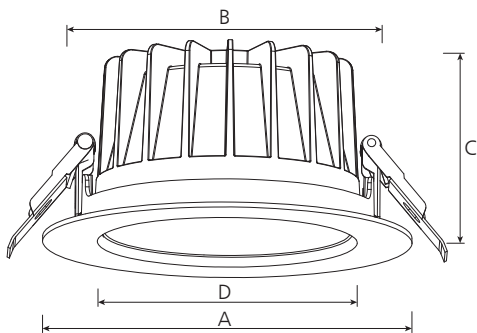

Dimensions

Code	Dimension(mm)				Cut out (mm)
	A	B	C	D	
95	95	80	54	63	Ø82-88
110	110	86	54	69	Ø90-95
145	145	120	78	102	Ø125-135
172	172	145	90	127	Ø150-165
228	228	195	99	176	Ø200-210

Parameters

Power (W)	Size (ØxH)	Lumens (Non-DIM) (Lm)	Lumens (DIM) (Lm)
10	95x54	1050-1120	1000-1100
10	110x54	1050-1120	1000-1100
10	145x78	1050-1150	1000-1100
13	110x54	1000-1300	970-1230
18	145x78	2070-2250	2020-2200
18	172x90	2000-2200	1980-2160
18	228x99	1890-2070	1800-1980
25	145x78	2550-2750	2500-2700
25	172x90	2600-2850	2500-2750
25	228x99	2600-2850	2500-2750
35	228x99	3600-4000	3500-3900
40	228x99	4000-4200	3800-4000
45	228x99	4250-4700	4200-4500