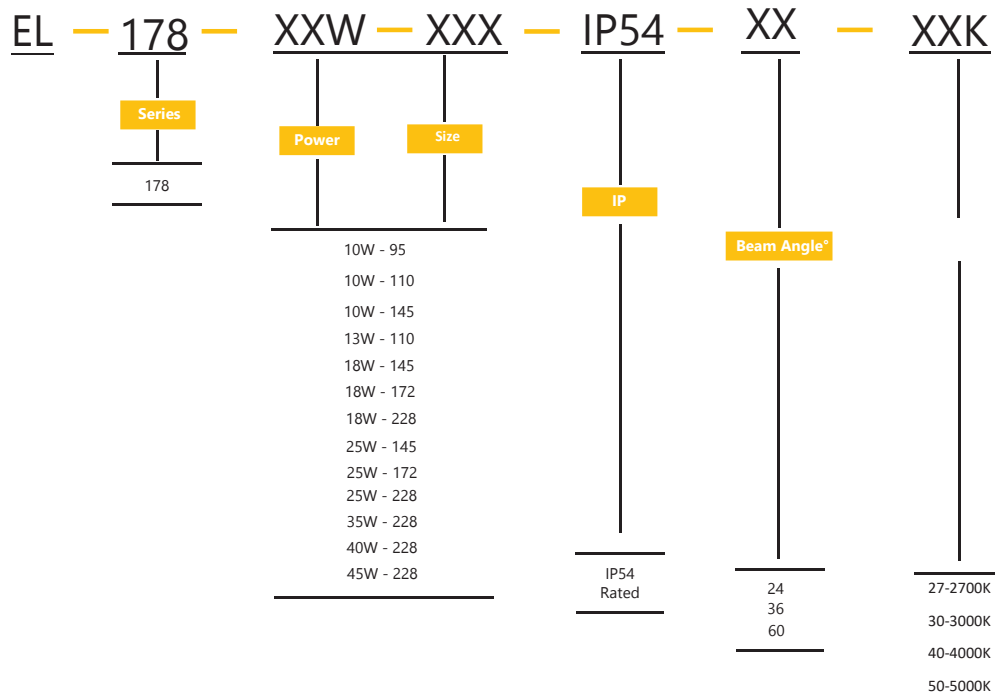

Parameters

Power (W)	Size (ØxH)	Lumens (Non-DIM) (Lm)	Lumens (DIM) (Lm)
10	95x54	1050-1120	1000-1100
10	110x54	1050-1120	1000-1100
10	145x78	1050-1150	1000-1100
13	110x54	1000-1300	970-1230
18	145x78	2070-2250	2020-2200
18	172x90	2000-2200	1980-2160
18	228x99	1890-2070	1800-1980
25	145x78	2550-2750	2500-2700
25	172x90	2600-2850	2500-2750
25	228x99	2600-2850	2500-2750
35	228x99	3600-4000	3500-3900
40	228x99	4000-4200	3800-4000
45	228x99	4250-4700	4200-4500

AC Input Range	200-240 V (50/60Hz)
LED	COB
Dimming	1-10V, TRIAC , DALI
CRI	>80
Installation	Recessed
CCT Range	2700K, 3000K, 4000K, 5000K
Beam Angle	24°/ 36°/ 60°
Protection Class	Class II
Lifetime(Hr)	50,000h
Working Temp.	-20 to +45°C
Storage Temp.	-20 to +65°C
Ingress Protection	IP54
LED Driver	Built -out
Warranty	5 years

Ordering Info.

*Emergency Option available on request